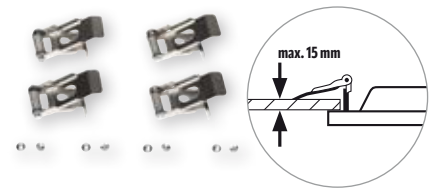

MONTAGEZUBEHÖR

Abhängesets für die Pendelmontage

PENDULUM SET 1200
941 960 929

PENDULUM SET 1000
941 960 829

Aufbaurahmen für Betondecken

JUNA MOUNTING FRAME 600 SM WH
941 960 319

JUNA MOUNTING FRAME 625 SM WH
941 960 329

Einbaurahmen oder Montageclip-Set für Gips- und Holzdecken

JUNA MOUNTING FRAME 600 FM WH
941 960 339

JUNA MOUNTING FRAME 625 FM WH
941 960 349

JUNA MOUNTING CLIPS SET RM
941 907 509

Fallschutz*

DROP PROTECTION
941 960 359