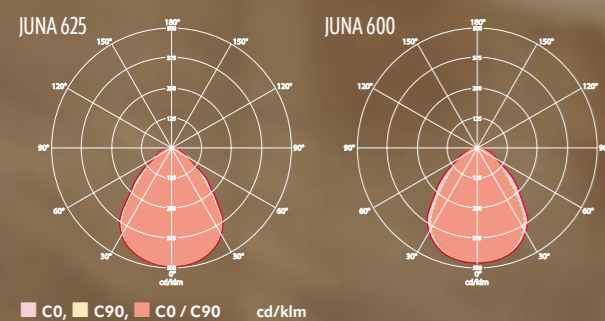

LICHTVERTEILUNG