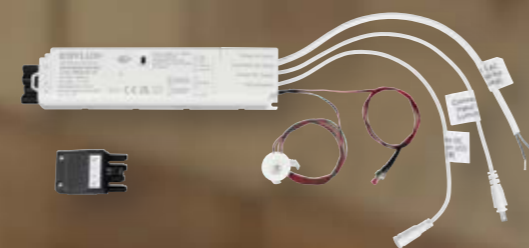

- Deckeneinlegeleuchten für Systemdecken mit sichtbaren oder verdeckten Tragschienen
- Lichtfarbe flexibel zwischen 3000 und 4000 K umschaltbar
- DALI-2-zertifizierte Treiber für energieeffiziente Lichtregelung, mit einfacher Steckverbindung
- Hohe Lichtausbeute von bis zu 144 lm/W
- Lange LED-Lebensdauer von > 100.000 h L80B50 bei 25 °C
- Homogene, blendfreie Ausleuchtung durch flächige Backlight-Anordnung und abgestimmte Linsen
- Bildschirmarbeitsplatztauglich durch UGR ≤ 19
- Robustes Metallgehäuse mit niedriger Bauhöhe von 28 mm und aus einem Stück gefertigter Front
- Hochwertiger opaler, mikrop Prismatischer Diffusor aus PS-Kunststoff
- Raumseitig Schutzart IP54 bei Einbaumontage
- SwitchDIM-Funktion für konventionelle Taster
- Geeignet für jeden Deckentyp durch umfangreiches optionales Montagezubehör
- Optionales Notlichtmodul für Sicherheitsbeleuchtung mit langlebigem LiFePO4-Akku (3 h) und automatischem Selbsttest

LICHTVERTEILUNG

NOTLICHTMODUL*

EM-SET Li-Ion 5000mAh 3h
EN10080203

* Vrsl. verfügbar ab Q2 2026.

EINFACH EINSTELLEN UND ANSCHLIESSEN

1. Die gewünschte Lichtfarbe lässt sich flexibel zwischen 3000 und 4000 K umstellen
2. Die Anschlussbox ist fest mit dem Treiber verbunden. Das erleichtert den Umgang mit grösseren Kabelquerschnitten bis 2,5 mm²
3. Leuchte und Treiber werden einfach per Plug-and-play miteinander verbunden