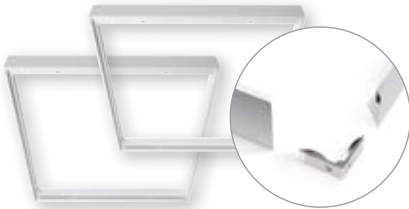

MONTAGEZUBEHÖR

Abhängesets für die Pendelmontage

PENDULUM SET 1200
941 960 929

PENDULUM SET 1000
941 960 829

Aufbaurahmen für Betondecken

JUNA MOUNTING FRAME 600 SM WH
941 960 319

JUNA MOUNTING FRAME 625 SM WH
941 960 329

Einbaurahmen oder Montageclip-Set für Gips- und Holzdecken

JUNA MOUNTING FRAME 600 FM WH
941 960 339

JUNA MOUNTING FRAME 625 FM WH
941 960 349

JUNA MOUNTING CLIPS SET RM
941 907 509

Fallschutz*

DROP PROTECTION
941 960 359