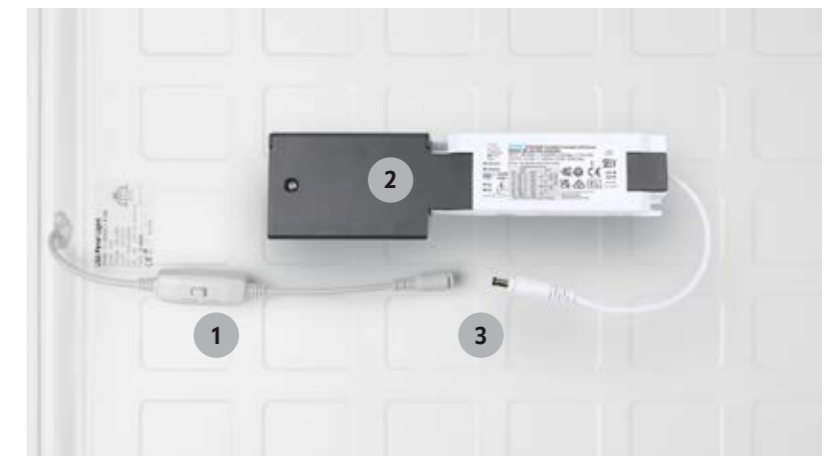

- Deckeneinlegeleuchten für Systemdecken mit sichtbaren oder verdeckten Tragschienen
- Lichtfarbe flexibel zwischen 3000 und 4000 K umschaltbar
- DALI-2-zertifizierte Treiber für energieeffiziente Lichtregelung, mit einfacher Steckverbindung
- Hohe Lichtausbeute von bis zu 144 lm/W
- Lange LED-Lebensdauer von > 100.000 h L80B50 bei 25 °C
- Homogene, blendfreie Ausleuchtung durch flächige Backlight-Anordnung und abgestimmte Linsen
- Bildschirmarbeitsplatztauglich durch UGR ≤ 19
- Robustes Metallgehäuse mit niedriger Bauhöhe von 28 mm und aus einem Stück gefertigter Front
- Hochwertiger opaler, mikrop Prismatischer Diffusor aus PS-Kunststoff
- Raumseitig Schutzart IP54 bei Einbaumontage
- SwitchDIM-Funktion für konventionelle Taster
- Geeignet für jeden Deckentyp durch umfangreiches optionales Montagezubehör
- Optionales Notlichtmodul für Sicherheitsbeleuchtung mit langlebigem LiFePO4-Akku (3 h) und automatischem Selbsttest

LICHTVERTEILUNG

NOTLICHTMODUL*

EM-SET Li-Ion 5000mAh 3h
EN10080203

* Vrsl. verfügbar ab Q2 2026.

EINFACH EINSTELLEN UND ANSCHLIESSEN

1. Die gewünschte Lichtfarbe lässt sich flexibel zwischen 3000 und 4000 K umstellen
2. Die Anschlussbox ist fest mit dem Treiber verbunden. Das erleichtert den Umgang mit grösseren Kabelquerschnitten bis 2,5 mm²
3. Leuchte und Treiber werden einfach per Plug-and-play miteinander verbunden